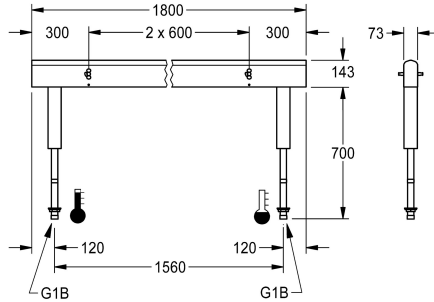

KWC

Unité de robinetterie pour lavabos multiples à double rang

Modell-Linie: FITTING-UNITS | AQFU0231
 Robinetteries | Panneau de robinetterie

KWC-No.

2030064965

avec 4 postes de lavage, largeur du boîtier 1200 mm

Largeur totale

1,200 mm

1,800 mm

2,400 mm

3,000 mm

3,600 mm

Unité de robinetterie prête à l'emploi avec 6 lavabos, pour montage sur lavabos multiples sur deux rangées, pour un raccordement à l'eau chaude et froide par le dessous via un support de conduite. Boîtier en acier inoxydable satiné mat avec blocs de raccordement de robinet prémontés, possibilités de raccordement pour

alimentation en tension de robinetteries électroniques et tuyaux en acier inoxydable.

Dimensions du boîtier 1800 x 470 x 73 mm (L x H x P)
 Largeur du poste de lavage 600 mm

Données techniques

Circulation

73 mm

Hauteur totale

470 mm

Largeur totale

1,800 mm

Arrêt de sécurité

Non

Type de montage