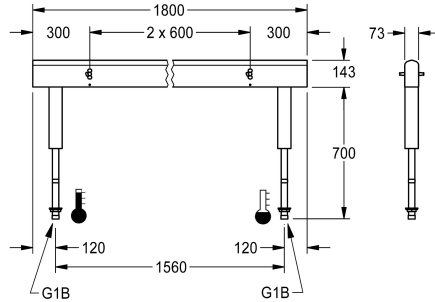

Modell-Linie: FITTING-UNITS | AQFU0231
Rubinetterie per bagni | Unità rubinetterie

KWC-No.

2030064965
con 4 posti di lavaggio, dimensioni 1200 mm

2030064966
con 6 posti di lavaggio, dimensioni 1800 mm

2030064967
con 8 posti di lavaggio, dimensioni 2400 mm

2030064969
con 10 posti di lavaggio, dimensioni 3000 mm

2030064971
con 12 posti di lavaggio, dimensioni 3600 mm

Larghezza complessiva

1,200 mm

1,800 mm

2,400 mm

3,000 mm

3,600 mm

Unità rubinetterie pronte per la connessione con 6 posti di lavaggio, per installazione su lavabi in doppia fila, per l'allacciamento all'acqua calda e fredda dal basso mediante portatubi. Alloggiamento in acciaio inox con finitura satinata, con blocchi di collegamento rubinetti preinstallati, possibilità di collegamento per

l'alimentazione di rubinetterie elettroniche e tubazioni in acciaio inox.

Dimensioni alloggiamento 1800 x 470 x 73 mm (L x A x P)
Larghezza del lavello 600 mm

Dati tecnici

Circolazione

No

ATT-WS-FITTING

per soffione doccia separato

ATT-WS-HYGIENE-FLUSH

No

Tipologia della miscelazione

Si

Profondità totale

73 mm

Altezza totale

470 mm

Larghezza complessiva

1,800 mm

Interruzione di sicurezza

No

Tipo di montaggio

Montato sul prodotto

ATT-WS-WASH-PLACE-WIDTH

600 mm

Numero di posti di lavaggio

6

Posizione della connessione idrica

Da sotto

Accessori necessari