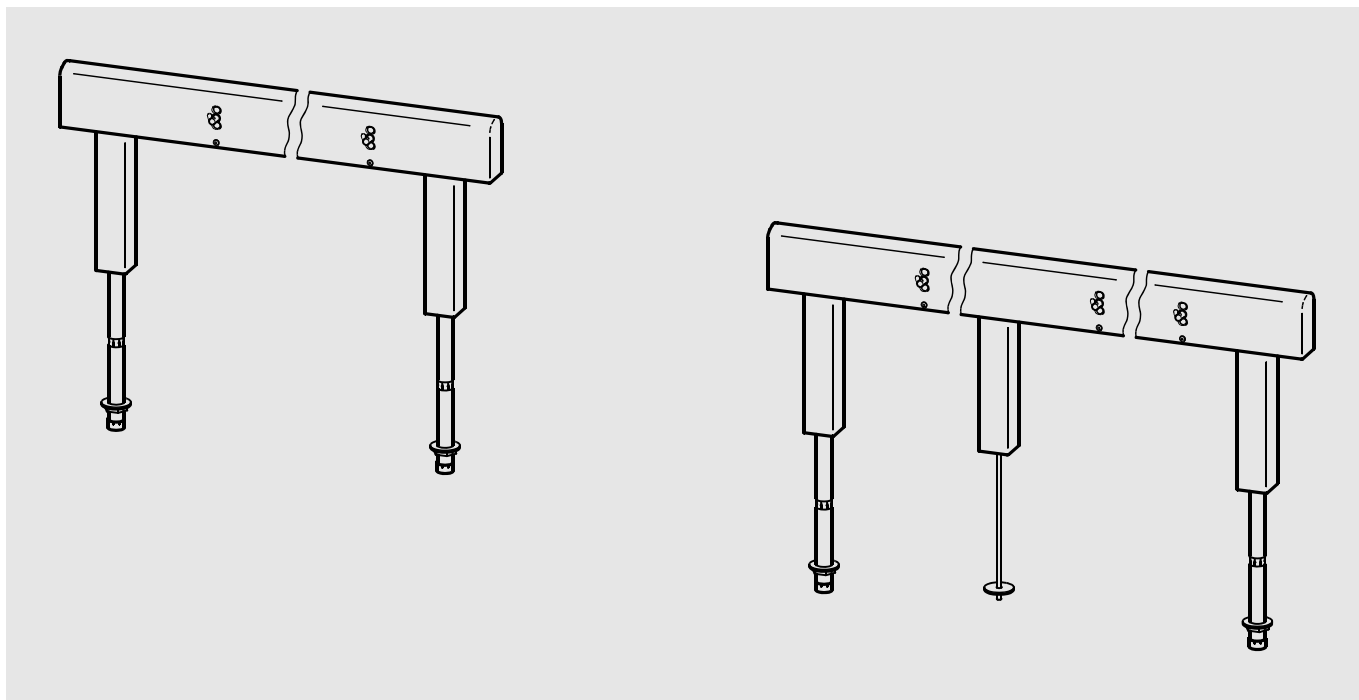

FITTING-UNITS

AQFU0230
2030064965

AQFU0231
2030064966

AQFU0232
2030064967

AQFU0233
2030064969

AQFU0234
2030064971

DE Montage- und Betriebsanleitung
EN Installation and operating instructions
FR Notice de montage et de mise en service
ES Instrucciones de montaje y servicio
IT Istruzioni per il montaggio e l'uso
NL Montage- en bedrijfsinstructies
PL Instrukcja montażu i obsługi
SV Monterings- och driftinstruktion
CS Návod pro montáž a provoz
FI Asennus- ja käyttöohje
RU Инструкция по монтажу и вводу в эксплуатацию

Armatureneinheit
Fitting unit
Unité de robinetterie à double
Unidad de grifería
Rubinetterie
Armatuurteenheid
Zestaw armaturowy
Blandarenhet
Armaturová jednotka
Hanayksikkö