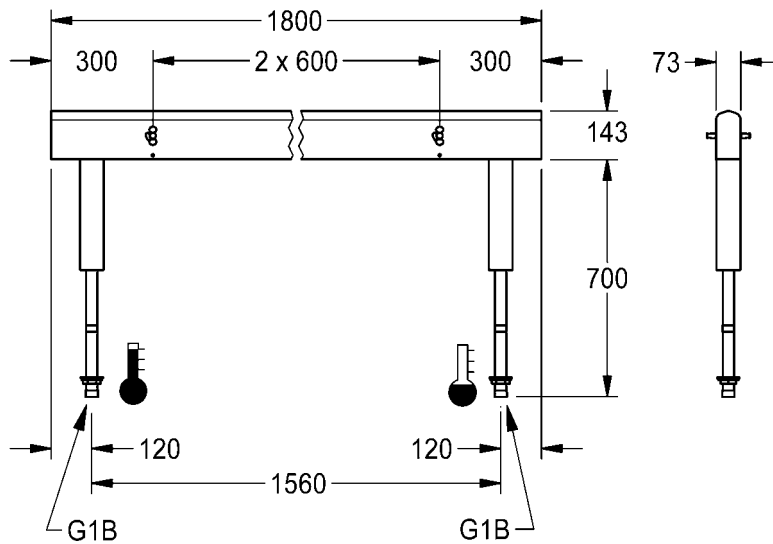

AQFU0230

AQFU0231

AQFU0232