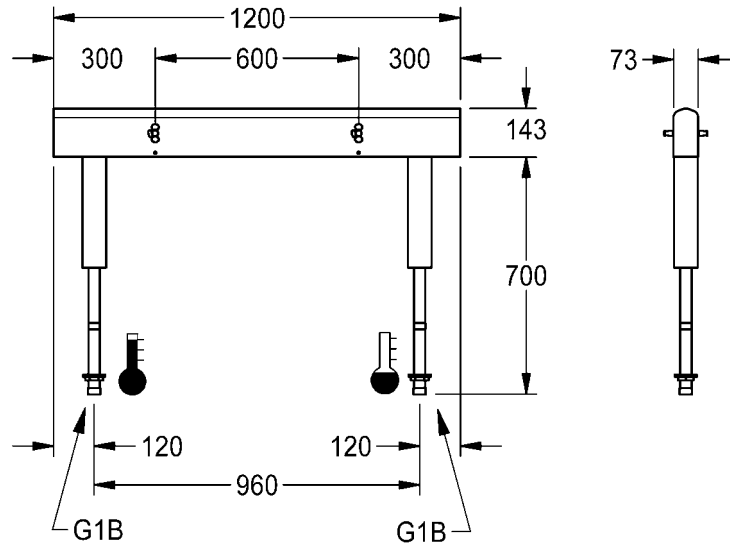

AQFU0230

AQFU0231

AQFU0232