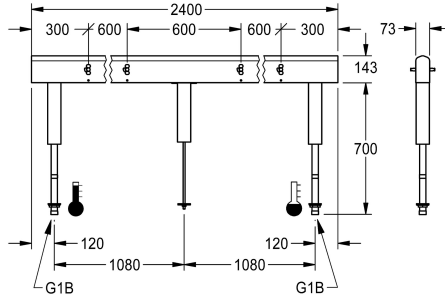

KWC

Hanayksikkö kaksirivisiin pesualtaisiin

Modell-Linie: FITTING-UNITS | AQFU0232

Hanat | Asennusyksiköt

KWC-No.

2030064965

4 pesualtaalle, kotelon leveys 1200 mm

2030064966

1,200 mm

1,800 mm

2,400 mm

3,000 mm

3,600 mm

Liitännävalmis hanayksikkö 8:lle hanalle, asennus kaksirivisiin sarjapesualtaisiin, liitännä lämpimään ja kylmään veteen alhaalta ohjausputken kautta. Kotelo ruostumatonta terästä, matta hionta, esiasennetut hanaliitäntäyksiköt, liitännämahdollisuudet

elektronisten hanojen jännitteensyötölle, putket ruostumatonta terästä.
Kotelon mitat 2400 x 470 x 73 mm (l x k x s) Pesupaikkojen väli 600 mm

Tekniset tiedot

Kierto
ATT-WS-FITTING
ATT-WS-HYGIENE-FLUSH
Sekoituksen tyyppi
Kokonaissyvyys
Kokonaiskorkeus
Kokonaisleveys
Hätä sulku
Asennustapa
ATT-WS-WASH-PLACE-WIDTH
Pesupaikkojen lukumäärä
Vesiliitäntän sijainti
lviCode

Ei
enillistä suihkupäätä varten
Ei
Kyllä
73 mm
470 mm
2,400 mm
Ei
Asennettu tuotteeseen
600 mm
8
Pohjasta
0

Tarvittavat lisävarusteet

KWC

Hanayksikkö kaksirivisiin pesualtaisiin

Modell-Linie: FITTING-UNITS | AQFU0232