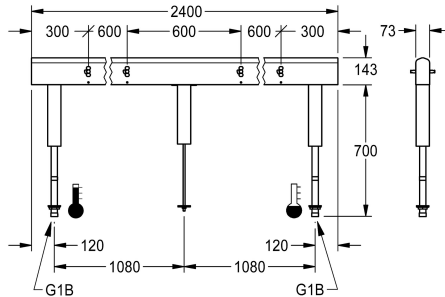

Modell-Linie: FITTING-UNITS | AQFU0232
 Robinetteries | Panneau de robinetterie

KWC-No.

2030064965

avec 4 postes de lavage, largeur du boîtier 1200 mm

2030064966

avec 6 postes de lavage, largeur du boîtier 1800 mm

1,800 mm

2,400 mm

3,000 mm

3,600 mm

Unité de robinetterie prête à l'emploi avec 8 lavabos, pour montage sur lavabos multiples sur deux rangées, pour un raccordement à l'eau chaude et froide par le dessous via un support de conduite. Boîtier en acier inoxydable satiné mat avec blocs de raccordement de robinet prémontés, possibilités de raccordement pour

alimentation en tension de robinetteries électroniques et tuyaux en acier inoxydable.

Dimensions du boîtier 2400 x 470 x 73 mm (L x H x P)
 Largeur du poste de lavage 600 mm

Données techniques

Circulation

73 mm

Hauteur totale

470 mm

Largeur totale

2,400 mm

Arrêt de sécurité

Non

Type de montage