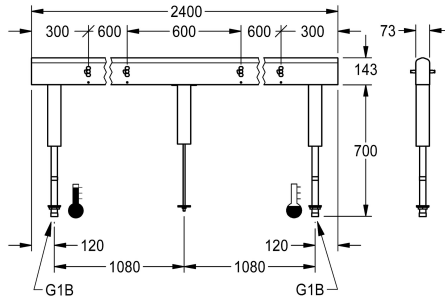

### Fitting unit for double-row sanitary facilities

Modell-Linie: FITTING-UNITS | AQFU0232

Kranar | Montering av enheter

#### KWC-No.

**2030064965**

with 4 wash places, housing width 1200 mm

**2030064966**

with 6 wash places, housing width 1800 mm

**2030064967**

with 8 wash places, housing width 2400 mm

**2030064969**

#### Total bredd

1,200 mm

1,800 mm

2,400 mm

3,000 mm

3,600 mm

Anslutningsklar blandarenhet med 8 handtvättställ för montering på radtvättställ i dubbla rader för anslutning till varm- och kallvatten underifrån via orienteringsrörhållare. Hus av rostfritt stål, matt slipat med förmonterade blandarenhetsanslutningsplintar, anslutningsalternativ för strömförsörjning av elektroniska blandare

och rör av rostfritt stål.

Husmått 2400 x 470 x 73 mm (B x H x D)  
Handtvättställets bredd 600 mm