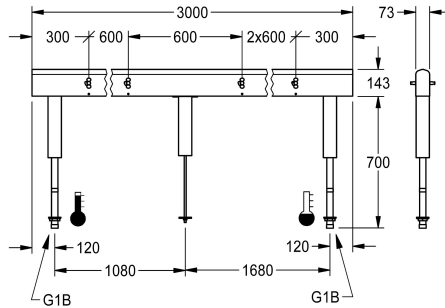

Modell-Linie: FITTING-UNITS | AQFU0233
 Robinetteries | Panneau de robinetterie

KWC-No.

2030064965

avec 4 postes de lavage, largeur du boîtier 1200 mm

2030064966

avec 6 postes de lavage, largeur du boîtier 1800 mm

1,800 mm

2,400 mm

3,000 mm

3,600 mm

Unité de robinetterie prête à l'emploi avec 10 lavabos, pour montage sur lavabos multiples sur deux rangées, pour un raccordement à l'eau chaude et froide par le dessous via un support de conduite. Boîtier en acier inoxydable satiné mat avec blocs de raccordement de robinet prémontés, possibilités de raccordement

pour alimentation en tension de robinetteries électroniques et tuyaux en acier inoxydable.

Dimensions du boîtier 3000 x 470 x 73 mm (L x H x P)
 Largeur du poste de lavage 600 mm

Données techniques

Circulation

73 mm

Hauteur totale

470 mm

Largeur totale

3,000 mm

Arrêt de sécurité

Non

Type de montage