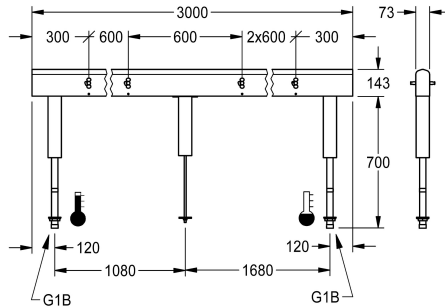

KWC

Armatureenheid voor wastafels in een dubbel rij

Modell-Linie: FITTING-UNITS | AQFU0233

Kranen | Armatureenheden

KWC-No.

2030064965

met 4 wastafels, breedte behuizing 1200 mm

2030064966

met 6 wastafels, breedte behuizing 1800 mm

2030064967

with 8 wash places, housing width 2400 mm

2030064969

met 10 wastafels, breedte behuizing 3000 mm

2030064971

met 12 wastafels, breedte behuizing 3600 mm

Totale breedte

1,200 mm

1,800 mm

2,400 mm

3,000 mm

3,600 mm

Direct aansluitbare armatureenheid met 10 wastafels, voor de montage op seriewassystemen met een dubbele rij, voor aansluiting op warm en koud water van onderen via leidingdragers. Behuizing van roestvrij staal, mat geslepen met voorgeslepen armatuur aansluitblokken en aansluitmogelijkheden voor de voeding

van elektronische kranen en leiding van roestvrij staal.

Afmetingen behuizing 3000 x 470 x 73 mm (B x H x D)
Wastafelbreedte 600 mm

Technical Data

Circulatie	Neen
ATT-WS-FITTING	voor aparte douchekop
Hygiënespoeling	Neen
Type menging	Ja
Totale diepte	73 mm
Totale hoogte	470 mm
Totale breedte	3,000 mm
Veiligheidsuitschakeling	Neen
Type montage	Op product bevestigd
wasplaats breedte	600 mm
Aantal wasplaatsen	10
Positie van wateraansluiting	Van onderkant