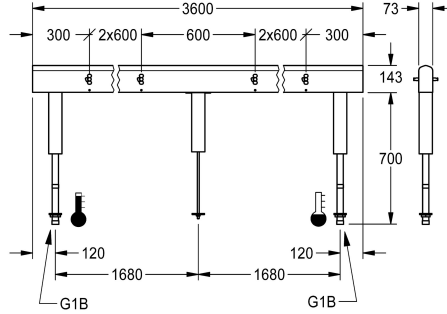

KWC

Hanayksikkö kaksirivisiin pesualtaisiin

Modell-Linie: FITTING-UNITS | AQFU0234

Hanat | Asennusyksiköt

KWC-No.

2030064965

4 pesualtaalle, kotelon leveys 1200 mm

2030064966

6 pesualtaalle, kotelon leveys 1800 mm

2030064967

8 pesualtaalle, kotelon leveys 2400 mm

2030064969

10 pesualtaalle, kotelon leveys 3000 mm

2030064971

12 pesualtaalle, kotelon leveys 3600 mm

Kokonaisleveys

1,200 mm

1,800 mm

2,400 mm

3,000 mm

3,600 mm

Liitännävalmis hanayksikkö 12:lle hanalle, asennus kaksirivisiin sarjapesualtaisiin, liitännä lämpimään ja kylmään veteen alhaalta ohjausputken kautta. Kotelo ruostumatonta terästä, matta hionta, esiasennetut hanaliitäntäyksiköt, liitännämahdollisuudet elektronisten hanojen jännitteensyötölle, putket ruostumatonta

terästä.

Kotelon mitat 3600 x 470 x 73 mm (l x k x s)
Pesupaikkojen väli 600 mm

Tekniset tiedot

Kierto	Ei
ATT-WS-FITTING	erillistä suihkupäätä varten
ATT-WS-HYGIENE-FLUSH	Ei
Sekoituksen tyyppi	Kyllä
Kokonaissyvyys	73 mm
Kokonaiskorkeus	470 mm
Kokonaisleveys	3,600 mm
Hätä salku	Ei
Asennustapa	Asennettu tuotteeseen
ATT-WS-WASH-PLACE-WIDTH	600 mm
Pesupaikkojen lukumäärä	12
Vesiliitäntän sijainti	Pohjasta
lviCode	0

Ei
erillistä suihkupäätä varten
Ei
Kyllä
73 mm
470 mm
3,600 mm
Ei
Asennettu tuotteeseen
600 mm
12
Pohjasta
0

Tarvittavat lisävarusteet