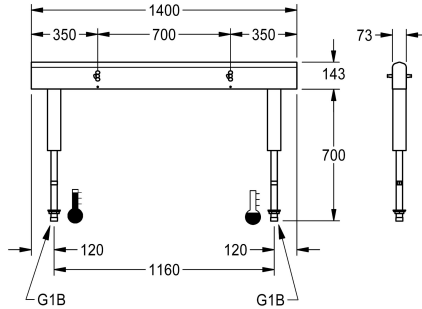

Modell-Linie: FITTING-UNITS | AQFU0235

Rubinetterie per bagni | Unità rubinetterie

KWC-No.

2030064973

con 4 posti di lavaggio, dimensioni 1400 mm

2030064974

con 6 posti di lavaggio, dimensioni 2100 mm

2030064977

con 8 posti di lavaggio, dimensioni 2800 mm

2030064979

con 10 posti di lavaggio, dimensioni 3500 mm

2030064984

con 12 posti di lavaggio, dimensioni 4200 mm

Larghezza complessiva

1,400 mm

2,100 mm

2,800 mm

3,500 mm

4,200 mm

Unità rubinetterie pronte per la connessione con 4 posti di lavaggio, per installazione su lavabi in doppia fila, per l'allacciamento all'acqua calda e fredda dal basso mediante portatubi. Alloggiamento in acciaio inox con finitura satinata, con blocchi di collegamento rubinetti preinstallati, possibilità di collegamento per

l'alimentazione di rubinetterie elettroniche e tubazioni in acciaio inox.

Dimensioni alloggiamento 1400 x 470 x 73 mm (L x A x P)
Larghezza del lavello 700 mm

Dati tecnici

Circolazione

No

ATT-WS-FITTING

per soffione doccia separato

ATT-WS-HYGIENE-FLUSH

No

Tipologia della miscelazione

Si

Profondità totale

73 mm

Altezza totale

470 mm

Larghezza complessiva

1,400 mm

Interruzione di sicurezza

No

Tipo di montaggio

Montato sul prodotto

ATT-WS-WASH-PLACE-WIDTH

700 mm

Numero di posti di lavaggio

4

Posizione della connessione idrica

Da sotto

Accessori necessari