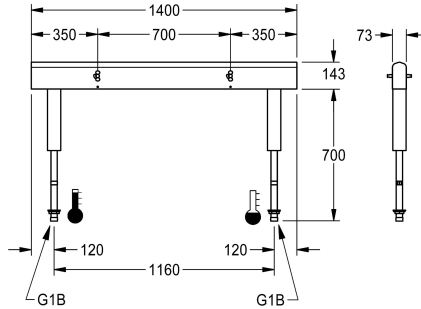

## KWC

Armatuureenheid voor wastafels in een dubbel rij

Modell-Linie: FITTING-UNITS | AQFU0235

Kranen | Armatuureenheden

### KWC-No.

**2030064973**  
met 4 wastafels, breedte behuizing 1400 mm

**2030064974**  
met 6 wastafels, breedte behuizing 2100 mm

**2030064977**  
met 8 wastafels, breedte behuizing 2800 mm

**2030064979**  
met 10 wastafels, breedte behuizing 3500 mm

### Totale breedte

1,400 mm

2,100 mm

2,800 mm

3,500 mm

4,200 mm

Direct aansluitbare armatuureenheid met 4 wastafels, voor de montage op seriewassystemen met een dubbele rij, voor aansluiting op warm en koud water van onderen via leidingdragers. Behuizing van roestvrij staal, mat geslepen met voorgeslepen armatuuransluitblokken en aansluitmogelijkheden voor de voeding

van elektronische kranen en leiding van roestvrij staal.

Afmetingen behuizing 1400 x 470 x 73 mm (B x H x D)  
Wastafelbreedte 700 mm