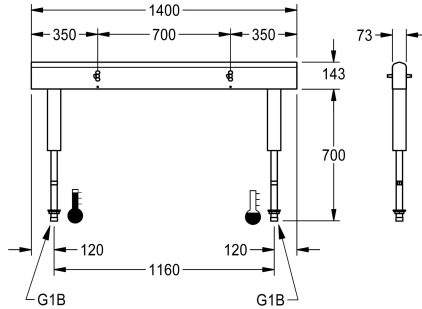

### Fitting unit for double-row sanitary facilities

Modell-Linie: FITTING-UNITS | AQFU0235

Armatura umywalkowa | Zestawy armaturowe do umywalk szeregowych

#### KWC-No.

**2030064973**

z 4 stanowiskami do mycia, szerokość obudowy 1400 mm

**2030064974**

z 6 stanowiskami do mycia, szerokość obudowy 2100 mm

**2030064977**

z 8 stanowiskami do mycia, szerokość obudowy 2800 mm

#### Łączna szerokość

1,400 mm

2,100 mm

2,800 mm

3,500 mm

4,200 mm

Gotowy do zainstalowania zestaw armaturowy z 4 stanowiskami do mycia, do montażu na dwurzędowych umywalkach szeregowych, podłączenie od spodu do ciepłej i zimnej wody w oparciu o przewodnikowe wsporniki rur. Obudowa ze stali szlachetnej, matowa szlifowana z zamontowanymi blokami podłączającymi armatury, możliwość doprowadzenia zasilania

elektrycznego dla armatur elektronicznych, orurowanie ze stali szlachetnej.

Wymiary obudowy 1400 x 470x 73 mm (szer. x wys. x głęb.)  
Szerokość pojedynczego stanowiska 700 mm