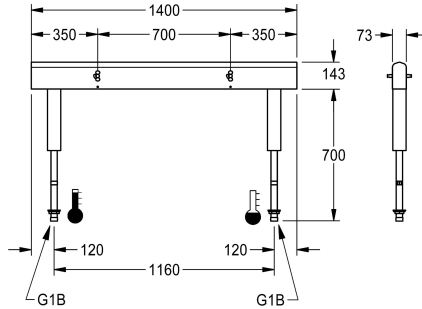

KWC

Fitting unit for double-row sanitary facilities

Modell-Linie: FITTING-UNITS | AQFU0235

Kranar | Montering av enheter

KWC-No.

2030064973

with 4 wash places, housing width 1400 mm

2030064974

1,400 mm

2,100 mm

2,800 mm

3,500 mm

4,200 mm

Anslutningsklar blandarenhet med 4 handtvättställ för montering på radtvättställ i dubbla rader för anslutning till varm- och kallvatten underifrån via orienteringsrörhållare. Hus av rostfritt stål, matt slipat med förmonterade blandarenhetsanslutningsplintar, anslutningsalternativ för strömförsörjning av elektroniska blandare

och rör av rostfritt stål.

Husmått 1400 x 470 x 73 mm (B x H x D)
Handtvättställets bredd 700 mm

Technical Data

Cirkulation

Nej

ATT-WS-FITTING

för separat duschhuvud

ATT-WS-HYGIENE-FLUSH

Nej

Typ av blandning

Ja

Övergripande djup

73 mm

Total höjd

470 mm

Total bredd