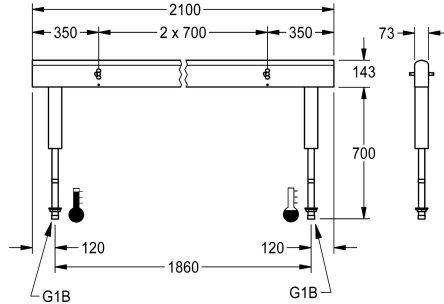

KWC

Armaturová jednotka pro dvouřadé mycí zařízení

Modell-Linie: FITTING-UNITS | AQFU0236
Umyvadlové armatury | Armaturové jednotky

KWC-No.

2030064973

s 4 místy k mytí, šířka krytu 1400 mm

2030064974

s 6 místy k mytí, šířka krytu 2100 mm

2030064977

s 8 místy k mytí, šířka krytu 2800 mm

2030064979

s 10 místy k mytí, šířka krytu 3500 mm

2030064984

s 12 místy k mytí, šířka krytu 4200 mm

Celková šířka

1,400 mm

2,100 mm

2,800 mm

3,500 mm

4,200 mm

Armaturová jednotka připravená k připojení pro 6 míst k mytí, k montáži na dvouřadé mycí zařízení, k připojení na teplou a studenou vodu zdola na nosič rozvodné trubky. Kryt z ušlechtilé oceli, matný broušený s předmontovanými bloky pro připojení armatur, možnostmi pro připojení napájení elektronických armatur a potrubím

z ušlechtilé oceli.

Rozměry krytu 2100 x 470 x 73 mm (š x v x h)
Šířka místa k mytí 700 mm

Technické údaje

Cirkulace

Ne

ATT-WS-FITTING

pro samostatnou sprchovou hlavici

ATT-WS-HYGIENE-FLUSH

Ne

Typ směšování

ano

Celková hloubka

73 mm

Celková výška

470 mm

Celková šířka

2,100 mm

Bezpečnostní vypnutí

Ne

Způsob montáže

na výrobek

Šířka mycího místa

700 mm

Počet mycích míst

6

Umístění vodovodní přípojky

od spodu

Nezbytné příslušenství