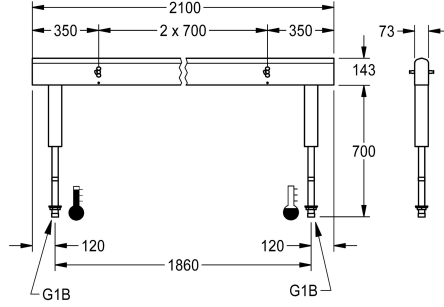

KWC

Hanayksikkö kaksirivisiin pesualtaisiin

Modell-Linie: FITTING-UNITS | AQFU0236

Hanat | Asennusyksiköt

KWC-No.

2030064973

4 pesualtaalle, kotelon leveys 1400 mm

2030064974

1,400 mm

2,100 mm

2,800 mm

3,500 mm

4,200 mm

Liitännävalmis hanayksikkö 6:lle hanalle, asennus kaksirivisiin sarjapesualtaisiin, liitännä lämpimään ja kylmään veteen alhaalta ohjausputken kautta. Kotelo ruostumatonta terästä, matta hionta, esiasennetut hanaliitännäyksiköt, liitännämahdollisuudet

elektronisten hanojen jännitteensyötölle, putket ruostumatonta terästä.
Kotelon mitat 2100 x 470 x 73 mm (l x k x s) Pesupaikkojen väli 700 mm

Tekniset tiedot

Kierto

ATT-WS-FITTING

ATT-WS-HYGIENE-FLUSH

Sekoituksen tyyppi

lviCode

Ei

enillistä suihkupäätä varten

Ei

Kyllä

73 mm

470 mm

2,100 mm