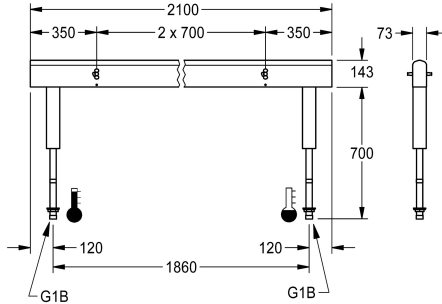

Modell-Linie: FITTING-UNITS | AQFU0236
 Robinetteries | Panneau de robinetterie

KWC-No.

2030064973

avec 4 postes de lavage, largeur du boîtier 1400 mm

2030064974

avec 6 postes de lavage, largeur du boîtier 2100 mm

2,100 mm

2,800 mm

3,500 mm

4,200 mm

Unité de robinetterie prête à l'emploi avec 6 lavabos, pour montage sur lavabos multiples sur deux rangées, pour un raccordement à l'eau chaude et froide par le dessous via un support de conduite. Boîtier en acier inoxydable satiné mat avec blocs de raccordement de robinet prémontés, possibilités de raccordement pour

alimentation en tension de robinetteries électroniques et tuyaux en acier inoxydable.

Dimensions du boîtier 2100 x 470 x 73 mm (L x H x P)
 Largeur du poste de lavage 700 mm

Données techniques

Circulation

73 mm

Hauteur totale

470 mm

Largeur totale

2,100 mm

Arrêt de sécurité

Non

Type de montage