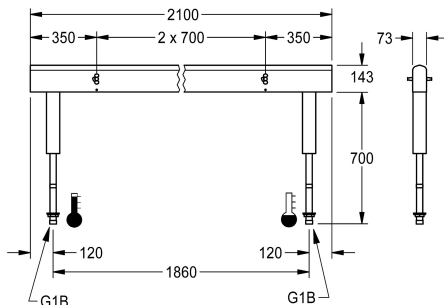

Modell-Linie: FITTING-UNITS | AQFU0236
 Rubinetterie per bagni | Unità rubinetterie

KWC-No.

- 2030064973**
con 4 posti di lavaggio, dimensioni 1400 mm
- 2030064974**
con 6 posti di lavaggio, dimensioni 2100 mm
- 2030064977**
con 8 posti di lavaggio, dimensioni 2800 mm
- 2030064979**
con 10 posti di lavaggio, dimensioni 3500 mm
- 2030064984**
con 12 posti di lavaggio, dimensioni 4200 mm

Larghezza complessiva

- 1,400 mm
- 2,100 mm
- 2,800 mm
- 3,500 mm
- 4,200 mm

Unità rubinetterie pronte per la connessione con 6 posti di lavaggio, per installazione su lavabi in doppia fila, per l'allacciamento all'acqua calda e fredda dal basso mediante portatubi. Alloggiamento in acciaio inox con finitura satinata, con blocchi di collegamento rubinetti preinstallati, possibilità di collegamento per

l'alimentazione di rubinetterie elettroniche e tubazioni in acciaio inox. Dimensioni alloggiamento 2100 x 470 x 73 mm (L x A x P) Larghezza del lavello 700 mm

Dati tecnici

Circolazione	No
ATT-WS-FITTING	per soffione doccia separato
ATT-WS-HYGIENE-FLUSH	No
Tipologia della miscelazione	Si
Profondità totale	73 mm
Altezza totale	470 mm
Larghezza complessiva	2,100 mm
Interruzione di sicurezza	No
Tipo di montaggio	Montato sul prodotto
ATT-WS-WASH-PLACE-WIDTH	700 mm
Numero di posti di lavaggio	6
Posizione della connessione idrica	Da sotto
teamNumber	0

No
per soffione doccia separato
No
Si
73 mm
470 mm
2,100 mm
No
Montato sul prodotto
700 mm
6
Da sotto
0

Accessori necessari

KWC

Unità rubinetterie per impianti di lavaggio a doppia fila

Modell-Linie: FITTING-UNITS | AQFU0236
Rubinetterie per bagni | Unità rubinetterie