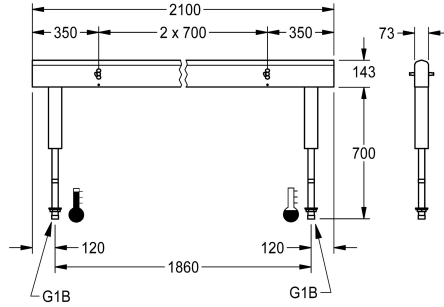

KWC

Armatureenheid voor wastafels in een dubbel rij

Modell-Linie: FITTING-UNITS | AQFU0236

Kranen | Armatureenheden

KWC-No.

2030064973

met 4 wastafels, breedte behuizing 1400 mm

2030064974

Totale breedte

1,400 mm

2,100 mm

2,800 mm

3,500 mm

4,200 mm

Direct aansluitbare armatureenheid met 6 wastafels, voor de montage op seriewassystemen met een dubbele rij, voor aansluiting op warm en koud water van onderen via leidingdragers. Behuizing van roestvrij staal, mat geslepen met voorgeslepen armatuur aansluitblokken en aansluitmogelijkheden voor de voeding

van elektronische kranen en leiding van roestvrij staal.

Afmetingen behuizing 2100 x 470 x 73 mm (B x H x D)
Wastafelbreedte 700 mm

Technical Data

Circulatie
ATT-WS-FITTING
Hygiënespoeling
Type menging
Totale diepte
Totale hoogte
Totale breedte
Veiligheidsuitschakeling
Type montage
wasplaats breedte
Aantal wasplaatsen
Positie van wateraansluiting

Neen
voor aparte douchekop
Neen
Ja
73 mm
470 mm
2,100 mm
Neen
Op product bevestigd
700 mm
6
Van onderkant

Vereiste toebehoren

KWC

Armatureenheid voor wastafels in een dubbel rij

Modell-Linie: FITTING-UNITS | AQFU0236
Kranen | Armatureenheden