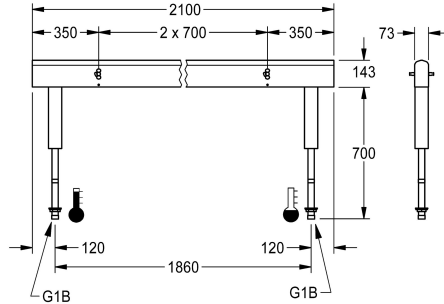

KWC

Armatuureenheid voor wastafels in een dubbel rij

Modell-Linie: FITTING-UNITS | AQFU0236

Kranen | Armatuureenheden

KWC-No.

2030064973

met 4 wastafels, breedte behuizing 1400 mm

2030064974

met 6 wastafels, breedte behuizing 2100 mm

2030064977

met 8 wastafels, breedte behuizing 2800 mm

2030064979

met 10 wastafels, breedte behuizing 3500 mm

2030064984

met 12 wastafels, breedte behuizing 4200 mm

Totale breedte

1,400 mm

2,100 mm

2,800 mm

3,500 mm

4,200 mm

Direct aansluitbare armatuureenheid met 6 wastafels, voor de montage op seriewassystemen met een dubbele rij, voor aansluiting op warm en koud water van onderen via leidingdragers. Behuizing van roestvrij staal, mat geslepen met voorgeslepen armatuur aansluitblokken en aansluitmogelijkheden voor de voeding

van elektronische kranen en leiding van roestvrij staal.

Afmetingen behuizing 2100 x 470 x 73 mm (B x H x D)
Wastafelbreedte 700 mm

Technical Data

Circulatie	Neen
ATT-WS-FITTING	voor aparte douchekop
Hygiënespoeling	Neen
Type menging	Ja
Totale diepte	73 mm
Totale hoogte	470 mm
Totale breedte	2,100 mm
Veiligheidsuitschakeling	Neen
Type montage	Op product bevestigd
wasplaats breedte	700 mm
Aantal wasplaatsen	6
Positie van wateraansluiting	Van onderkant