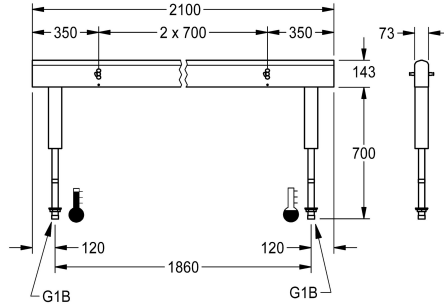

KWC Fitting unit for double-row sanitary facilities

Modell-Linie: FITTING-UNITS | AQFU0236
Kranar | Montering av enheter

KWC-No.

2030064973
with 4 wash places, housing width 1400 mm

2030064974
with 6 wash places, housing width 2100 mm

2030064977
with 8 wash places, housing width 2800 mm

2030064979
with 10 wash places, housing width 3500 mm

2030064984
with 12 wash places, housing width 4200 mm

Total bredd

1,400 mm

2,100 mm

2,800 mm

3,500 mm

4,200 mm

Anslutningsklar blandarenhet med 6 handtvättställ för montering på radtvättställ i dubbla rader för anslutning till varm- och kallvatten underifrån via orienteringsrörhållare. Hus av rostfritt stål, matt slipat med förmonterade blandarenhetsanslutningsplintar, anslutningsalternativ för strömförsörjning av elektroniska blandare

och rör av rostfritt stål.

Husmått 2100 x 470 x 73 mm (B x H x D)
Handtvättställets bredd 700 mm

Technical Data

| | |
|-------------------------|------------------------|
| Cirkulation | Nej |
| ATT-WS-FITTING | för separat duschhuvud |
| ATT-WS-HYGIENE-FLUSH | Nej |
| Typ av blandning | Ja |
| Övergripande djup | 73 mm |
| Total höjd | 470 mm |
| Total bredd | 2,100 mm |
| Säkerhetsavstängning | Nej |
| Typ av montering | MOUNTED-ON-PRODUCT |
| ATT-WS-WASH-PLACE-WIDTH | 700 mm |
| Antal tvättplatser | 6 |
| Vattenanslutning | Från botten |