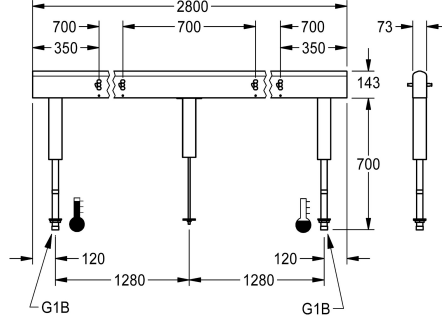

KWC

Hanayksikkö kaksirivisiin pesualtaisiin

Modell-Linie: FITTING-UNITS | AQFU0237

Hanat | Asennusyksiköt

KWC-No.

2030064973

4 pesualtaalle, kotelon leveys 1400 mm

2030064974

1,400 mm

2,100 mm

2,800 mm

3,500 mm

4,200 mm

Liitännävalmis hanayksikkö 8:lle hanalle, asennus kaksirivisiin sarjapesualtaisiin, liitännä lämpimään ja kylmään veteen alhaalta ohjausputken kautta. Kotelo ruostumatonta terästä, matta hionta, esiasennetut hanaliitännäyksiköt, liitännämahdollisuudet

elektronisten hanojen jännitteensyötölle, putket ruostumatonta terästä. Kotelon mitat 2800 x 470 x 73 mm (l x k x s) Pesupaikkojen väli 700 mm

Tekniset tiedot

Kierto

Ei

ATT-WS-FITTING

enillistä suihkupäätä varten

Kokonaisleveys

2,800 mm

Hätä sulku

Ei

Asennustapa

Asennettu tuotteeseen

ATT-WS-WASH-PLACE-WIDTH

700 mm