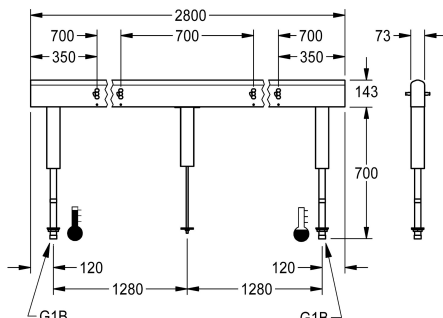

KWC

Unità rubinetterie per impianti di lavaggio a doppia fila

Modell-Linie: FITTING-UNITS | AQFU0237
Rubinetterie per bagni | Unità rubinetterie

KWC-No.

2030064973
con 4 posti di lavaggio, dimensioni 1400 mm

Larghezza complessiva

1,400 mm

2,100 mm

2,800 mm

3,500 mm

4,200 mm

Unità rubinetterie pronte per la connessione con 8 posti di lavaggio, per installazione su lavabi in doppia fila, per l'allacciamento all'acqua calda e fredda dal basso mediante portatubi. Alloggiamento in acciaio inox con finitura satinata, con blocchi di collegamento rubinetti preinstallati, possibilità di collegamento per

l'alimentazione di rubinetterie elettroniche e tubazioni in acciaio inox.

Dimensioni alloggiamento 2800 x 470 x 73 mm (L x A x P)
Larghezza del lavello 700 mm

Dati tecnici

Circolazione

No

ATT-WS-FITTING

per soffione doccia separato

Larghezza complessiva

2,800 mm

Interruzione di sicurezza

No

Tipo di montaggio

Montato sul prodotto

ATT-WS-WASH-PLACE-WIDTH

700 mm