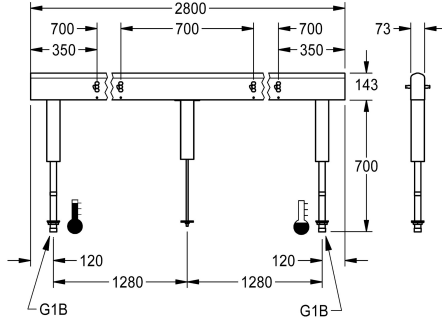

KWC

Armatureenheid voor wastafels in een dubbel rij

Modell-Linie: FITTING-UNITS | AQFU0237

Kranen | Armatureenheden

KWC-No.

2030064973

met 4 wastafels, breedte behuizing 1400 mm

2030064974

met 6 wastafels, breedte behuizing 2100 mm

2030064977

met 8 wastafels, breedte behuizing 2800 mm

2030064979

met 10 wastafels, breedte behuizing 3500 mm

2030064984

met 12 wastafels, breedte behuizing 4200 mm

Totale breedte

1,400 mm

2,100 mm

2,800 mm

3,500 mm

4,200 mm

Direct aansluitbare armatureenheid met 8 wastafels, voor de montage op seriewassystemen met een dubbele rij, voor aansluiting op warm en koud water van onderen via leidingdragers. Behuizing van roestvrij staal, mat geslepen met voorgeslepen aansluitblokken en aansluitmogelijkheden voor de voeding

van elektronische kranen en leiding van roestvrij staal.

Afmetingen behuizing 2800 x 470 x 73 mm (B x H x D)
Wastafelbreedte 700 mm

Technical Data

Circulatie	Neen
ATT-WS-FITTING	voor aparte douchekop
Hygiënespoeling	Neen
Type menging	Ja
Totale diepte	73 mm
Totale hoogte	470 mm
Totale breedte	2,800 mm
Veiligheidsuitschakeling	Neen
Type montage	Op product bevestigd
wasplaats breedte	700 mm
Aantal wasplaatsen	8
Positie van wateraansluiting	Van onderkant