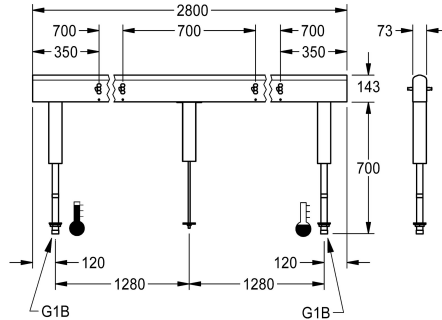

## KWC

Fitting unit for double-row sanitary facilities

Modell-Linie: FITTING-UNITS | AQFU0237

Kranar | Montering av enheter

### KWC-No.

**2030064973**

with 4 wash places, housing width 1400 mm

**2030064974**

with 6 wash places, housing width 2100 mm

**2030064977**

with 8 wash places, housing width 2800 mm

**2030064979**

### Total bredd

1,400 mm

2,100 mm

2,800 mm

3,500 mm

4,200 mm

Anslutningsklar blandarenhet med 8 handtvättställ för montering på radtvättställ i dubbla rader för anslutning till varm- och kallvatten underifrån via orienteringsrörhållare. Hus av rostfritt stål, matt slipat med förmonterade blandarenhetsanslutningsplintar, anslutningsalternativ för strömförsörjning av elektroniska blandare

och rör av rostfritt stål.

Husmått 2800 x 470 x 73 mm (B x H x D)  
Handtvättställets bredd 700 mm