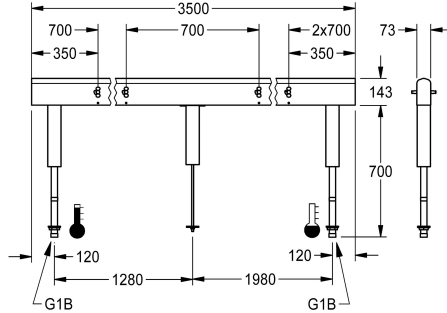

KWC

Hanayksikkö kaksirivisiin pesualtaisiin

Modell-Linie: FITTING-UNITS | AQFU0238

Hanat | Asennusyksiköt

KWC-No.

2030064973

4 pesualtaalle, kotelon leveys 1400 mm

2030064974

6 pesualtaalle, kotelon leveys 2100 mm

2030064977

8 pesualtaalle, kotelon leveys 2800 mm

2030064979

10 pesualtaalle, kotelon leveys 3500 mm

2030064984

12 pesualtaalle, kotelon leveys 4200 mm

Kokonaisleveys

1,400 mm

2,100 mm

2,800 mm

3,500 mm

4,200 mm

Liitännävalmis hanayksikkö 10:lle hanalle, asennus kaksirivisiin sarjapesualtaisiin, liitännä lämpimään ja kylmään veteen alhaalta ohjausputken kautta. Kotelo ruostumatonta terästä, matta hionta, esiasennetut hanaliitäntäyksiköt, liitännämahdollisuudet elektronisten hanojen jännitteensyötölle, putket ruostumatonta

terästä.

Kotelon mitat 3500 x 470 x 73 mm (l x k x s)
Pesupaikan väli 700 mm

Tekniset tiedot

Kierto

ATT-WS-FITTING

ATT-WS-HYGIENE-FLUSH

Sekoituksen tyyppi

Kokonaissyvyys