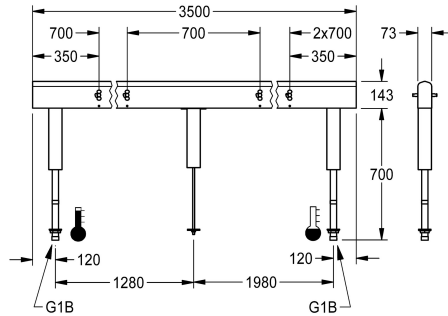

KWC

Armatureenheid voor wastafels in een dubbel rij

Modell-Linie: FITTING-UNITS | AQFU0238

Kranen | Armatureenheden

KWC-No.

2030064973
met 4 wastafels, breedte behuizing 1400 mm

2030064974
met 6 wastafels, breedte behuizing 2100 mm

4,200 mm

Direct aansluitbare armatureenheid met 10 wastafels, voor de montage op seriewassystemen met een dubbele rij, voor aansluiting op warm en koud water van onderen via leidingdragers. Behuizing van roestvrij staal, mat geslepen met voormonteerde armatuuraansluitblokken en aansluitmogelijkheden voor de voeding

van elektronische kranen en leiding van roestvrij staal.

Afmetingen behuizing 3500 x 470 x 73 mm (B x H x D)
Wastafelbreedte 700 mm

Technical Data

Circulatie
ATT-WS-FITTING
Hygiënespoeling
Type menging
Totale diepte
Totale hoogte
Totale breedte
Veiligheidsuitschakeling
Type montage
wasplaats breedte
Aantal wasplaatsen
Positie van wateraansluiting

Neen
voor aparte douchekop
Neen
Ja
73 mm
470 mm
3,500 mm
Neen
Op product bevestigd
700 mm
10
Van onderkant

Vereiste toebehoren

KWC

Armatureenheid voor wastafels in een dubbel rij

Modell-Linie: FITTING-UNITS | AQFU0238