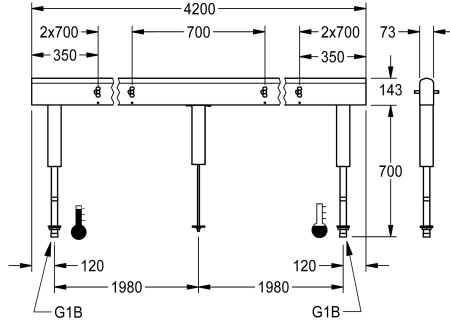

KWC

Armatureneinheit für doppelreihige Waschanlagen

Modell-Linie: FITTING-UNITS | AQFU0239
Wascharmaturen | Armatureneinheiten

KWC-Nr.

2030064973 mit 4 Waschplätzen, Gehäusebreite 1400 mm
2030064974 mit 6 Waschplätzen, Gehäusebreite 2100 mm
2030064977 mit 8 Waschplätzen, Gehäusebreite 2800 mm
2030064979 mit 10 Waschplätzen, Gehäusebreite 3500 mm
2030064984 mit 12 Waschplätzen, Gehäusebreite 4200 mm

Gesamtbreite

1,400 mm
2,100 mm
2,800 mm
3,500 mm
4,200 mm

Anschlussfertige Armatureneinheit mit 12 Waschplätzen, für Montage auf doppelreihigen Reihenwaschanlagen, zum Anschluss an Warm- und Kaltwasser von unten über Leitrohrträger. Gehäuse aus Edelstahl, matt geschliffen mit vormontierten Armaturenanschlussblöcken, Anschlussmöglichkeiten für

Spannungsversorgung von elektronischen Armaturen und Edelstahlverrohrung.

Gehäuseabmessungen 4200 x 470 x 73 mm (B x H x T)
Waschplatzbreite 700 mm

Technische Daten

Zirkulation	nein
Armatur	für separaten Duschkopf
Hygienespülung	nein
Art der Mischung	ja
Gesamttiefe	73 mm
Gesamthöhe	470 mm
Gesamtbreite	4,200 mm
Sicherheitsabschaltung	nein
Art der Montage	am Produkt montiert
Waschplatzbreite	700 mm
Anzahl der Waschplätze	12
Position des Wasseranschlusses	von unten
lgPosNumber	63FD65K

nein
für separaten Duschkopf
nein
ja
73 mm
470 mm
4,200 mm
nein
am Produkt montiert
700 mm
12
von unten
63FD65K

Notwendiges Zubehör

KWC

Armatureneinheit für doppelreihige Waschanlagen

Modell-Linie: FITTING-UNITS | AQFU0239
Wascharmaturen | Armatureneinheiten