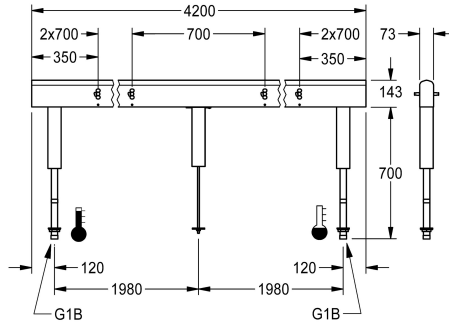

KWC

Armatureenheid voor wastafels in een dubbel rij

Modell-Linie: FITTING-UNITS | AQFU0239

Kranen | Armatureenheden

KWC-No.

2030064973

met 4 wastafels, breedte behuizing 1400 mm

2030064974

Totale breedte

1,400 mm

2,100 mm

2,800 mm

3,500 mm

4,200 mm

Direct aansluitbare armatureenheid met 12 wastafels, voor de montage op seriewassystemen met een dubbele rij, voor aansluiting op warm en koud water van onderen via leidingdragers. Behuizing van roestvrij staal, mat geslepen met voorgeslepen aansluitblokken en aansluitmogelijkheden voor de voeding

van elektronische kranen en leiding van roestvrij staal.

Afmetingen behuizing 4200 x 470 x 73 mm (B x H x D)
Wastafelbreedte 700 mm

Technical Data

Circulatie

Neen

ATT-WS-FITTING

voor aparte douchekop

Hygiënespoeling

Neen

Type menging

Ja

Totale diepte

73 mm

Totale hoogte

470 mm

Totale breedte