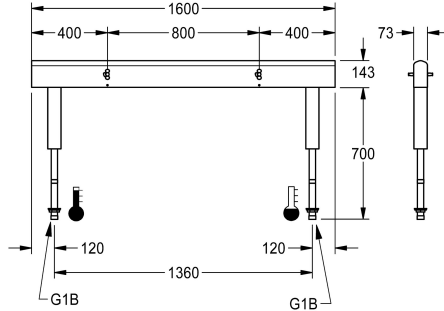

KWC

Armaturová jednotka pro dvouřadé mycí zařízení

Modell-Linie: FITTING-UNITS | AQFU0240
Umyvadlové armatury | Armaturové jednotky

KWC-No.

2030064986

s 4 místy k mytí, šířka krytu 1600 mm

2030064987

s 6 místy k mytí, šířka krytu 2400 mm

4,000 mm

Armaturová jednotka připravená k připojení pro 4 místa k mytí, k montáži na dvouřadé mycí zařízení, k připojení na teplou a studenou vodu zdola na nosič rozvodné trubky. Kryt z ušlechtilé oceli, matný broušený s předmontovanými bloky pro připojení armatur, možnostmi pro připojení napájení elektronických armatur a potrubím

z ušlechtilé oceli.

Rozměry krytu 1600 x 470 x 73 mm (š x v x h)
Šířka místa k mytí 800 mm

Technické údaje

Cirkulace

Ne

ATT-WS-FITTING

pro samostatnou sprchovou hlavici

ATT-WS-HYGIENE-FLUSH

Ne

Typ směšování

ano

Celková hloubka

73 mm

Celková výška

470 mm

Celková šířka