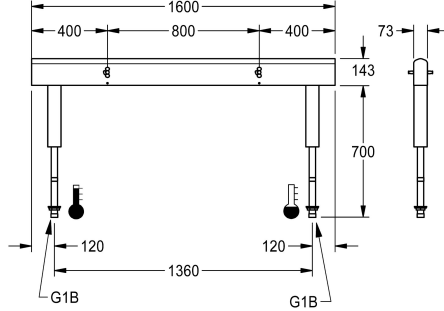

KWC

Hanayksikkö kaksirivisiin pesualtaisiin

Modell-Linie: FITTING-UNITS | AQFU0240

Hanat | Asennusyksiköt

KWC-No.

2030064986

4 pesualtaalle, kotelon leveys 1600 mm

2030064987

6 pesualtaalle, kotelon leveys 2400 mm

2030064988

8 pesualtaalle, kotelon leveys 3200 mm

2030064992

10 pesualtaalle, kotelon leveys 4000 mm

Kokonaisleveys

1,600 mm

2,400 mm

3,200 mm

4,000 mm

Liitännävalmis hanayksikkö 4:lle hanalle, asennus kaksirivisiin sarjapesualtaisiin, liitäntä lämpimään ja kylmään veteen alapuolelta ohjausputken kautta. Kotelo ruostumatonta terästä, mattahiottu. Esiasennetut hanaliitännäyksiköt, liitännämahdollisuus elektronisten

hanojen jännitteensyötölle, putket ruostumatonta terästä.

Kotelon mitat 1600 x 470 x 73 mm (l x k x s)
Pesupaikan väli 800 mm

Tekniset tiedot

Kierto

ATT-WS-FITTING

ATT-WS-HYGIENE-FLUSH

Sekoituksen tyyppi

Kokonaissyvyys