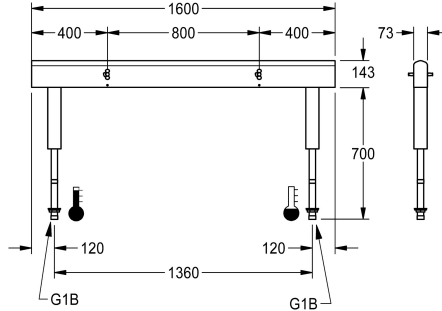

KWC

Armatureenheid voor wastafels in een dubbel rij

Modell-Linie: FITTING-UNITS | AQFU0240
Kranen | Armatureenheden

KWC-No.

2030064986

met 4 wastafels, breedte behuizing 1600 mm

2030064987

met 6 wastafels, breedte behuizing 2400 mm

2030064988

met 8 wastafels, breedte behuizing 3200 mm

2030064992

met 10 wastafels, breedte behuizing 4000 mm

Totale breedte

1,600 mm

2,400 mm

3,200 mm

van elektronische kranen en leiding van roestvrij staal.

Afmetingen behuizing 1600 x 470 x 73 mm (B x H x D)
Wastafelbreedte 800 mm

Technical Data

Circulatie

Neen

ATT-WS-FITTING

voor aparte douchekop

Hygiënespoeling

Neen

Type menging

Ja

Totale diepte

73 mm

Totale hoogte

470 mm

Totale breedte