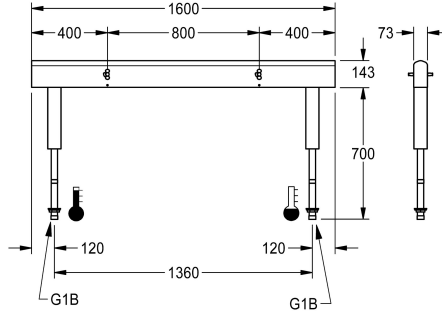

KWC

Armatureenheid voor wastafels in een dubbel rij

Modell-Linie: FITTING-UNITS | AQFU0240

Kranen | Armatureenheden

KWC-No.

2030064986

met 4 wastafels, breedte behuizing 1600 mm

2030064987

met 6 wastafels, breedte behuizing 2400 mm

2030064988

met 8 wastafels, breedte behuizing 3200 mm

2030064992

met 10 wastafels, breedte behuizing 4000 mm

Totale breedte

1,600 mm

2,400 mm

3,200 mm

4,000 mm

Direct aansluitbare armatureenheid met 4 wastafels, voor de montage op seriewassystemen met een dubbele rij, voor aansluiting op warm en koud water van onderen via leidingdragers. Behuizing van roestvrij staal, mat geslepen met voorgeslepen armatuuraansluitblokken en aansluitmogelijkheden voor de voeding

van elektronische kranen en leiding van roestvrij staal.

Afmetingen behuizing 1600 x 470 x 73 mm (B x H x D)
Wastafelbreedte 800 mm

Technical Data

Circulatie

Neen

ATT-WS-FITTING

voor aparte douchekop

Hygiënespoeling