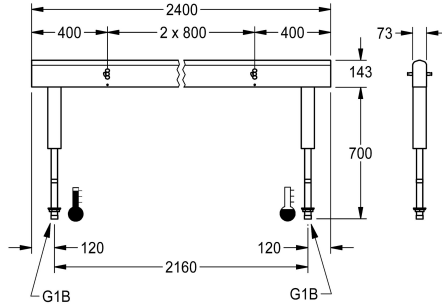

Modell-Linie: FITTING-UNITS | AQFU0241
Griferías de lavabo | Grifos de unidades

KWC-No.

2030064986

con 4 lavamanos, ancho de la carcasa 1600 mm

2030064987

con 6 lavamanos, ancho de la carcasa 2400 mm

2030064988

con 8 lavamanos, ancho de la carcasa 3200 mm

2030064992

con 10 lavamanos, ancho de la carcasa 4000 mm

Anchura total

1,600 mm

2,400 mm

3,200 mm

4,000 mm

Unidad de grifería lista para conexión con 6 lavamanos, para montaje en lavabos de doble hilera y conexión a toma de agua fría y caliente desde abajo mediante tuberías de conexión. Carcasa de acero inoxidable con acabado pulido mate y bloques de conexión de grifería premontados, posibilidad de conexión de alimentación

de corriente para grifería electrónica y tubería de acero inoxidable.

Dimensiones de la carcasa 2400 x 470 x 73 mm (L x A x P)
Ancho del lavamanos 800 mm

Datos técnicos

Circulation

No

ATT-WS-FITTING

para ducha separada