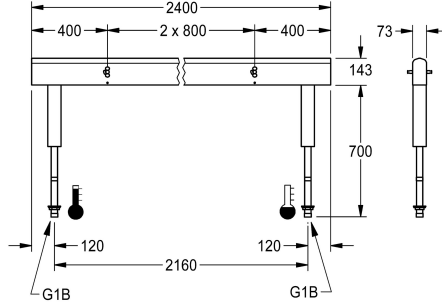

KWC

Hanayksikkö kaksirivisiin pesualtaisiin

Modell-Linie: FITTING-UNITS | AQFU0241

Hanat | Asennusyksiköt

KWC-No.

2030064986

4 pesualtaalle, kotelon leveys 1600 mm

2030064987

3,200 mm

4,000 mm

Liitännävalmis hanayksikkö 6:lle, asennus kaksirivisiin sarjapesualtaisiin, liitäntä lämpimään ja kylmään veteen alhaalta ohjausputken kautta. Kotelo ruostumatonta terästä, matta hionta, esiasennetut hanaliitännäyksiköt, liitäntämahdollisuudet

elektronisten hanajen jännitteensyötölle, putket ruostumatonta terästä.
Kotelon mitat 2400 x 470 x 73 mm (l x k x s) Pesupaikan väli 800 mm

Tekniset tiedot

Kierto

Ei

ATT-WS-FITTING

erillistä suihkupäätä varten

Kokonaisleveys

2,400 mm

Hätä sulku

Ei

Asennustapa

Asennettu tuotteeseen

ATT-WS-WASH-PLACE-WIDTH

800 mm