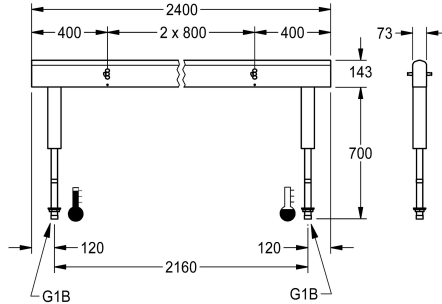

Modell-Linie: FITTING-UNITS | AQFU0241
 Rubinetterie per bagni | Unità rubinetterie

KWC-No.

2030064986

con 4 posti di lavaggio, dimensioni 1600 mm

2030064987

con 6 posti di lavaggio, dimensioni 2400 mm

2030064988

Unità rubinetterie pronte per la connessione con 6 posti di lavaggio, per installazione su lavabi in doppia fila, per l'allacciamento all'acqua calda e fredda dal basso mediante portatubi. Alloggiamento in acciaio inox con finitura satinata, con blocchi di collegamento rubinetti preinstallati, possibilità di collegamento per

l'alimentazione di rubinetterie elettroniche e tubazioni in acciaio inox.

Dimensioni alloggiamento 2400 x 470 x 73 mm (L x A x P)
 Larghezza del lavello 800 mm

Dati tecnici

Circolazione

No

ATT-WS-FITTING

per soffione doccia separato

Larghezza complessiva

2,400 mm

Interruzione di sicurezza

No

Tipo di montaggio

Montato sul prodotto

ATT-WS-WASH-PLACE-WIDTH

800 mm