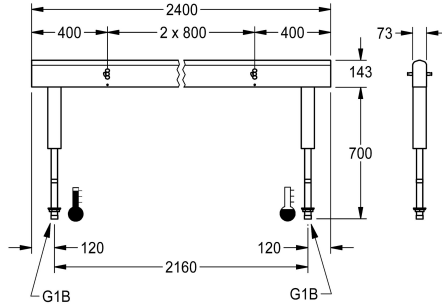

KWC

Armatureenheid voor wastafels in een dubbel rij

Modell-Linie: FITTING-UNITS | AQFU0241

Kranen | Armatureenheden

KWC-No.

2030064986

met 4 wastafels, breedte behuizing 1600 mm

2030064987

met 6 wastafels, breedte behuizing 2400 mm

2030064988

met 8 wastafels, breedte behuizing 3200 mm

2030064992

met 10 wastafels, breedte behuizing 4000 mm

Totale breedte

1,600 mm

2,400 mm

3,200 mm

4,000 mm

Direct aansluitbare armatureenheid met 6 wastafels, voor de montage op seriewassystemen met een dubbele rij, voor aansluiting op warm en koud water van onderen via leidingdragers. Behuizing van roestvrij staal, mat geslepen met voormonteerde armatuuraansluitblokken en aansluitmogelijkheden voor de voeding

van elektronische kranen en leiding van roestvrij staal.

Afmetingen behuizing 2400 x 470 x 73 mm (B x H x D)
Wastafelbreedte 800 mm

Technical Data

Circulatie

Neen

ATT-WS-FITTING

voor aparte douchekop

Hygiënespoeling