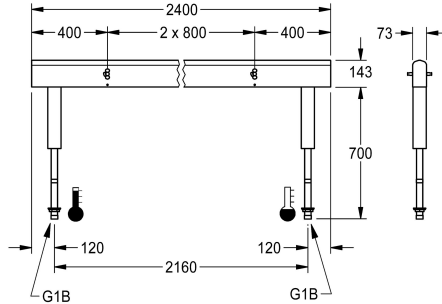

### KWC-No.

**2030064986**

met 4 wastafels, breedte behuizing 1600 mm

**2030064987**

met 6 wastafels, breedte behuizing 2400 mm

**2030064988**

met 8 wastafels, breedte behuizing 3200 mm

**2030064992**

### Totale breedte

1,600 mm

2,400 mm

3,200 mm

4,000 mm

Direct aansluitbare armatureenheid met 6 wastafels, voor de montage op seriewassystemen met een dubbele rij, voor aansluiting op warm en koud water van onderen via leidingdragers. Behuizing van roestvrij staal, mat geslepen met voorgeslepen armatuuraansluitblokken en aansluitmogelijkheden voor de voeding

van elektronische kranen en leiding van roestvrij staal.

Afmetingen behuizing 2400 x 470 x 73 mm (B x H x D)  
Wastafelbreedte 800 mm

Ja

Totale diepte

73 mm

Totale hoogte

470 mm

Totale breedte

2,400 mm

Veiligheidsuitschakeling