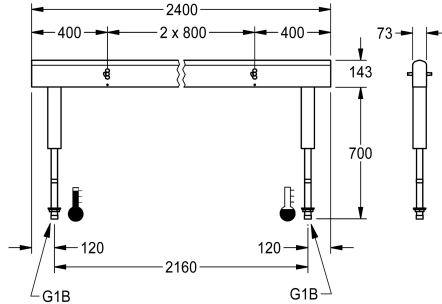

KWC

Fitting unit for double-row sanitary facilities

Modell-Linie: FITTING-UNITS | AQFU0241

Kranar | Montering av enheter

KWC-No.

2030064986

with 4 wash places, housing width 1600 mm

2030064987

with 6 wash places, housing width 2400 mm

2030064988

with 8 wash places, housing width 3200 mm

2030064992

with 10 wash places, housing width 4000 mm

Total bredd

1,600 mm

2,400 mm

och rör av rostfritt stål.

Husmått 2400 x 470 x 73 mm (B x H x D)

Handtvättställets bredd 800 mm

Technical Data

Cirkulation

Nej

ATT-WS-FITTING

för separat duschhuvud

Total bredd

2,400 mm

Säkerhetsavstängning

Nej

Typ av montering

MOUNTED-ON-PRODUCT

ATT-WS-WASH-PLACE-WIDTH

800 mm