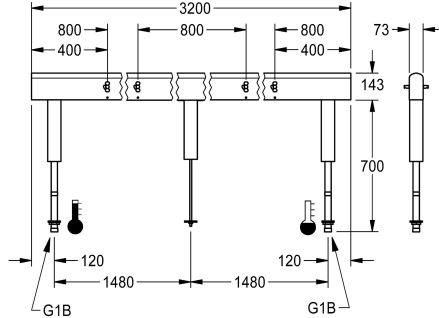

KWC

Armaturová jednotka pro dvouřadé mycí zařízení

Modell-Linie: FITTING-UNITS | AQFU0242
Umyvadlové armatury | Armaturové jednotky

KWC-No.

2030064986

s 4 místy k mytí, šířka krytu 1600 mm

2030064987

s 6 místy k mytí, šířka krytu 2400 mm

4,000 mm

Armaturová jednotka připravená k připojení pro 8 míst k mytí, k montáži na dvouřadé mycí zařízení, k připojení na teplou a studenou vodu zdola na nosič rozvodné trubky. Kryt z ušlechtilé oceli, matný broušený s předmontovanými bloky pro připojení armatur, možnostmi pro připojení napájení elektronických armatur a potrubím

z ušlechtilé oceli.

Rozměry krytu 3200 x 470 x 73 mm (š x v x h)
Šířka místa k mytí 800 mm

Technické údaje

Cirkulace

Ne

ATT-WS-FITTING

pro samostatnou sprchovou hlavici

ATT-WS-HYGIENE-FLUSH

Ne

Typ směšování

ano

Celková hloubka

73 mm

Celková výška

470 mm

Celková šířka