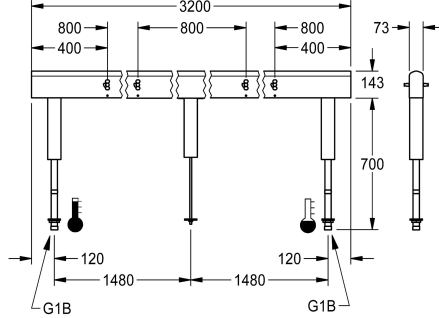

KWC

Hanayksikkö kaksirivisiin pesualtaisiin

Modell-Linie: FITTING-UNITS | AQFU0242

Hanat | Asennusyksiköt

KWC-No.

2030064986

4 pesualtaalle, kotelon leveys 1600 mm

2030064987

3,200 mm

4,000 mm

Liitännävalmis hanayksikkö 8:lle hanalle, asennus kaksirivisiin sarjapesualtaisiin, liitäntä lämpimään ja kylmään veteen alhaalta ohjausputken kautta. Kotelo ruostumatonta terästä, matta hionta, esiasennetut hanaliitäntäyksiköt, liitäntämahdollisuudet

elektronisten hanojen jännitteensyötölle, putket ruostumatonta terästä.
Kotelon mitat 3200 x 470 x 73 mm (l x k x s) Pesupaikan väli 800 mm

Tekniset tiedot

Kierto

Ei

ATT-WS-FITTING

erillistä suihkupäätä varten

Kokonaisleveys

3,200 mm

Hätä sulku

Ei

Asennustapa

Asennettu tuotteeseen

ATT-WS-WASH-PLACE-WIDTH

800 mm