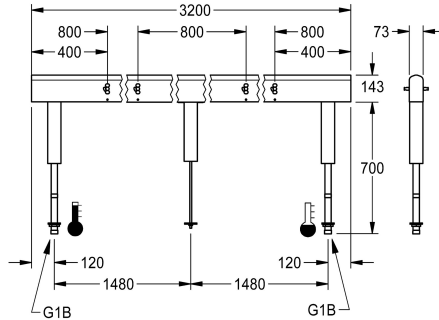

Modell-Linie: FITTING-UNITS | AQFU0242
 Rubinetterie per bagni | Unità rubinetterie

KWC-No.

2030064986

con 4 posti di lavaggio, dimensioni 1600 mm

2030064987

con 6 posti di lavaggio, dimensioni 2400 mm

2030064988

con 8 posti di lavaggio, dimensioni 3200 mm

2030064992

con 10 posti di lavaggio, dimensioni 4000 mm

Larghezza complessiva

1,600 mm

2,400 mm

3,200 mm

4,000 mm

Unità rubinetterie pronte per la connessione con 8 posti di lavaggio, per installazione su lavabi in doppia fila, per l'allacciamento all'acqua calda e fredda dal basso mediante portatubi. Alloggiamento in acciaio inox con finitura satinata, con blocchi di collegamento rubinetti preinstallati, possibilità di collegamento per

l'alimentazione di rubinetterie elettroniche e tubazioni in acciaio inox.

Dimensioni alloggiamento 3200 x 470 x 73 mm (L x A x P)
 Larghezza del lavello 800 mm

Dati tecnici

Circolazione

No

ATT-WS-FITTING

per soffione doccia separato