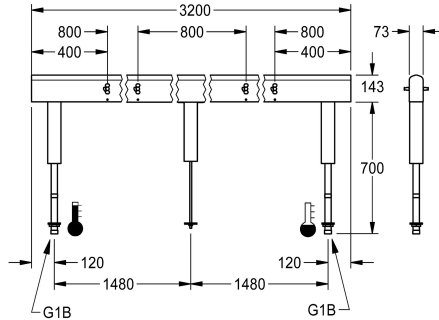

KWC

Armatureenheid voor wastafels in een dubbel rij

Modell-Linie: FITTING-UNITS | AQFU0242

Kranen | Armatureenheden

KWC-No.

2030064986

met 4 wastafels, breedte behuizing 1600 mm

2030064987

met 6 wastafels, breedte behuizing 2400 mm

2030064988

met 8 wastafels, breedte behuizing 3200 mm

2030064992

met 10 wastafels, breedte behuizing 4000 mm

Totale breedte

1,600 mm

2,400 mm

3,200 mm

4,000 mm

Direct aansluitbare armatureenheid met 8 wastafels, voor de montage op seriewassystemen met een dubbele rij, voor aansluiting op warm en koud water van onderen via leidingdragers. Behuizing van roestvrij staal, mat geslepen met voormonteerde armatuuraansluitblokken en aansluitmogelijkheden voor de voeding

van elektronische kranen en leiding van roestvrij staal.

Afmetingen behuizing 3200 x 470 x 73 mm (B x H x D)
Wastafelbreedte 800 mm

Technical Data

Circulatie

Neen

ATT-WS-FITTING

voor aparte douchekop

Hygiënespoeling