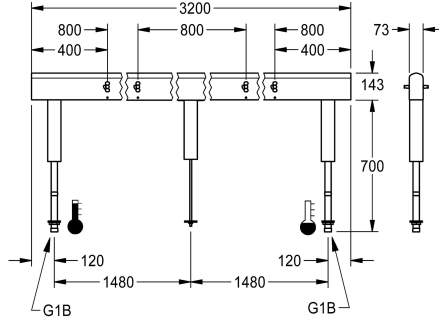

KWC

Fitting unit for double-row sanitary facilities

Modell-Linie: FITTING-UNITS | AQFU0242

Kranar | Montering av enheter

KWC-No.

2030064986

with 4 wash places, housing width 1600 mm

2030064987

3,200 mm

4,000 mm

Anslutningsklar blandarenhet med 8 handtvättställ för montering på radtvättställ i dubbla rader för anslutning till varm- och kallvatten underifrån via orienteringsrörhållare. Hus av rostfritt stål, matt slipat med förmonterade blandarenhetsanslutningsplintar, anslutningsalternativ för strömförsörjning av elektroniska blandare

och rör av rostfritt stål.

Husmått 3200 x 470 x 73 mm (B x H x D)

Handtvättställets bredd 800 mm

Technical Data

Cirkulation

Nej

ATT-WS-FITTING

för separat duschhuvud

Total bredd

3,200 mm

Säkerhetsavstängning

Nej

Typ av montering

MOUNTED-ON-PRODUCT

ATT-WS-WASH-PLACE-WIDTH

800 mm