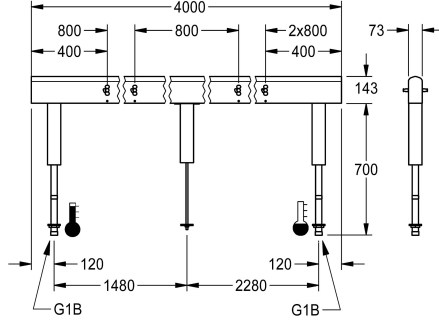

#### KWC-No.

**2030064986**

4 pesualtaalle, kotelon leveys 1600 mm

**2030064987**

6 pesualtaalle, kotelon leveys 2400 mm

**2030064988**

8 pesualtaalle, kotelon leveys 3200 mm

**2030064992**

#### Kokonaisleveys

1,600 mm

2,400 mm

3,200 mm

4,000 mm

Liitännävalmis hanayksikkö 10:lle hanalle, asennus kaksirivisiin sarjapesualtaisiin, liitäntä lämpimään ja kylmään veteen alhaalta ohjausputken kautta. Kotelo ruostumatonta terästä, matta hionta, esiasennetut hanaliitäntäyksiköt, liitäntämahdollisuudet elektronisten hanojen jännitteensyötölle, putket ruostumatonta

terästä.

Kotelon mitat 4000 x 470 x 73 mm (l x k x s)  
Pesupaikkojen väli 800 mm

Ei

Kyllä

73 mm

470 mm

4,000 mm

Ei

Asennettu tuotteeseen

800 mm