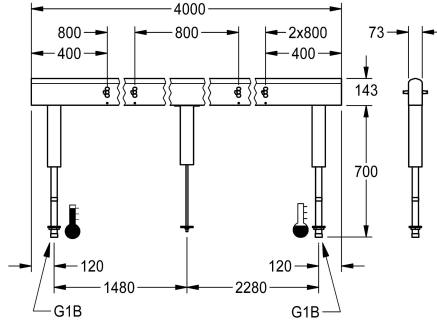

Modell-Linie: FITTING-UNITS | AQFU0243
 Rubinetterie per bagni | Unità rubinetterie

KWC-No.

2030064986

con 4 posti di lavaggio, dimensioni 1600 mm

2030064987

con 6 posti di lavaggio, dimensioni 2400 mm

2030064988

Unità rubinetterie pronte per la connessione con 10 posti di lavaggio, per installazione su lavabi in doppia fila, per l'allacciamento all'acqua calda e fredda dal basso mediante portatubi. Alloggiamento in acciaio inox con finitura satinata, con blocchi di collegamento rubinetti preinstallati, possibilità di

collegamento per l'alimentazione di rubinetterie elettroniche e tubazioni in acciaio inox.

Dimensioni alloggiamento 4000 x 470 x 73 mm (L x A x P)
 Larghezza del lavello 800 mm

Dati tecnici

Circolazione

No

Altezza totale

470 mm

Larghezza complessiva

4,000 mm

Interruzione di sicurezza

No

Tipo di montaggio

Montato sul prodotto