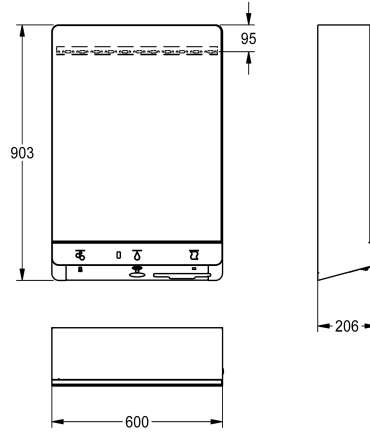

KWC FX-M

Mycí jednotka voda-mýdlo-zásobník papírových ručníků

Modell-Linie: FX | FXCT1001M

Přebalovací pulty | Jednotky All-in-one

KWC-No.

2030065018

FX-M Mycí jednotka voda-mýdlo-zásobník papírových ručníků k montáži na stěnu, bezdotykově optoelektronicky řízená. K připojení na teplou a studenou vodu. Termostat s rohovým ventilem s připojovací sadou pro přednastavený výdej předmíchané teplé vody, pumpička na tekuté mýdlo a zásobník papírových ručníků. Osvětlení piktogramů nad příslušnou polohou senzoru a spuštění osvětlení umyvadla signalizují rozpoznání uživatele. Piktogram aktivní funkce se zobrazí s maximálním osvětlením.

Korpus skříň z ušlechtilé oceli, s bílým práškovým nástřikem, dvířky se zrcadlem s otevíráním doleva a cylindrickým zámkem.

Minimální průtočný tlak 1,0 bar
 Objemový průtok 6 l/min při průtočném tlaku 3 bar
 Napájecí napětí 230 V AC, 50/60 Hz
 Celkový výkon 100 W
 Stupeň krytí IP20 plnicí množství
 Zásobník papírových ručníků 300-400 kusů (formát H2 se skladem do Z)
 Rozměry 600 x 900 x 205 mm (š x v x h)