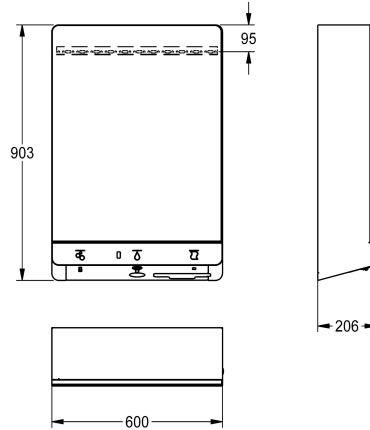

KWC FX-M

Station de lavage eau-savon-distributeur de serviettes

Modell-Linie: FX | FXCT1001M

Les solutions de lavage | All-In-One

KWC-No.

2030065018

FX-M Station de lavage eau-savon-distributeur de serviettes pour montage mural, à commande opto-électronique sans contact. Pour le raccordement aux arrivées d'eau chaude et d'eau froide. Thermostat à vanne coudée avec kit de raccordement pour la distribution pré-réglée d'eau chaude prémélangée, pompe à savon pour savon liquide et distributeur de serviettes. Des pictogrammes lumineux au-dessus de la position respective du capteur et du début de l'éclairage de la station de lavage signalent la reconnaissance de l'utilisateur. Le pictogramme de la fonction active est affiché avec un éclairage maximal. L'armoire en acier inoxydable, laqué poudre blanc, avec porte miroir, butée à gauche

et serrure à barillet.

Pression d'écoulement minimale 1,0 bar
Débit volumique 6 l/min à 3 bars de pression d'écoulement
Tension de raccordement 230 V CA, 50/60 Hz
Puissance totale 100 W
Type de protection IPX1
Capacité de remplissage du distributeur de serviettes 300-400 pièces (format H2 avec plis en Z)
Dimensions 600 x 900 x 205 mm (L x H x P)