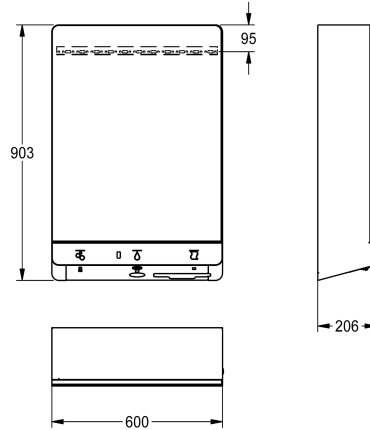

### KWC-No.

**2030065018**

Unità di lavaggio FX-M "acqua-sapone-distributore salviette asciugamani" per il montaggio a parete, a comando optoelettronico senza contatto. Da collegare all'acqua calda e fredda. Valvola termostatica angolare con set connessione per rilascio preimpostato di acqua calda premiscelata, pompa per sapone liquido e asciugamani ad aria. I pittogrammi luminosi posizionati al di sopra del rispettivo sensore nonché l'accensione dell'illuminazione del lavabo segnalano il riconoscimento dell'utente. Quando attivo, il pittogramma della funzione

è illuminato al massimo. Struttura in acciaio inossidabile, verniciatura a polvere di colore bianco, anta frontale specchiata con apertura a sinistra e serratura a cilindro.

Pressione minima di flusso 1,0 bar  
Portata 6 l/min a 3 bar  
Tensione di collegamento 230 Vca, 50/60 Hz  
Potenza totale 100 W  
Grado di protezione IPX1. Capacità distributore di salviette di carta 300-400 pezzi (H2 - formato con piega a Z)  
Dimensioni 600 x 900 x 205 mm (L x A x P)