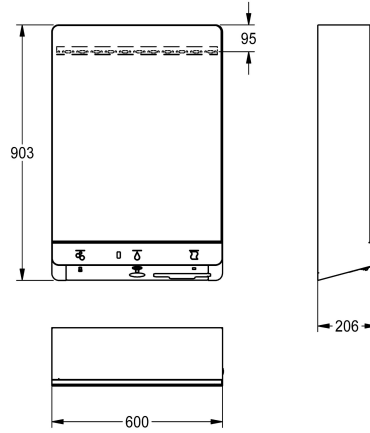

KWC FX-M Tvättställsenhet

Modell-Linie: FX | FXCT1001M
Baby-skötbord | All in one

KWC-No.

2030065018

FX-M tvättställsenhet vatten-tvål-pappershanddukhållare för väggmontering, kontaktlös, opto-elektriskt styrd. För anslutning till varm- och kallvatten. Hörnventilstermostat med anslutningsats för förinställd utmatning av förblandat varmvatten, tvålump för flytande tvål och pappershanddukhållare. Belysta piktogram ovanför respektive sensorposition samt tändning av tvättställsbelysningen som signalerar användarigenkänning. Piktogrammet för den aktiva funktionen skildras

maximalt belyst. Skåp i rostfritt stål, pulverbelagt vitt, med spegeldörr, anslag till vänster och cylindrlås.

Lägst flödestryck 1,0 bar
Volymflöde 6 l/min vid flödestryck på 3 bar
Anslutningsspänning 230 V AC, 50/60 Hz
Total effekt 100 W Skyddsklass IPX1 kapacitet pappershanddukhållare 300 - 400 stycken (H2 - format med Z - vikning)
Mått 600 x 900 x 205 mm (B x H x D)