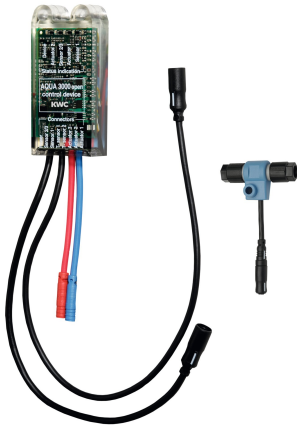

KWC AQUA3000OPEN Elektronický modul EM5 s ID 02090

Modell-Linie: AQUA3000OPEN | ACEV1002

System řízení spotřeby vody | Příslušenství Řízená spotřeba vody

KWC-No.

2030041520

s ID 02010 pro F5EV1004 a F5EM1004

s ID 02030 pro F5ET1014

2030041917

s ID 02040 pro F5ET1015

2030065092

Elektronický modul EM5 s ID 02090

Elektronický modul EM5 s ID 02090 a elektronickým T-rozdělovačem. K propojení se systémem řízení spotřeby vody

AQUA 3000 open, 24 V DC.

Technické údaje

Množství

1

Množství uom

ks

Nezbytné příslušenství

Funkční řídicí jednotka ECC2

Funkční řídicí jednotka ECC2

Systémový kabel

Systémový kabel

KWC AQUA3000OPEN Elektronický modul EM5 s ID 02090

Modell-Linie: AQUA3000OPEN | ACEV1002

Systém řízení spotřeby vody | Příslušenství Řízená spotřeba vody