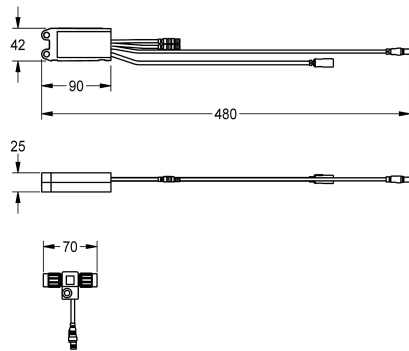

KWC AQUA3000OPEN Elektronický modul EM5 s ID 02090

Modell-Linie: AQUA3000OPEN | ACEV1002

System řízení spotřeby vody | Příslušenství Řízená spotřeba vody

KWC-No.

2030041520

s ID 02010 pro F5EV1004 a F5EM1004

s ID 02030 pro F5ET1014

2030041917

s ID 02040 pro F5ET1015

2030065092

Elektronický modul EM5 s ID 02090

Elektronický modul EM5 s ID 02090 a elektronickým T-rozdělovačem. K propojení se systémem řízení spotřeby vody

Funkční řídicí jednotka ECC2

Systémový kabel

Systémový kabel

KWC AQUA3000OPEN Elektronický modul EM5 s ID 02090

Modell-Linie: AQUA3000OPEN | ACEV1002

Systém řízení spotřeby vody | Příslušenství Řízená spotřeba vody